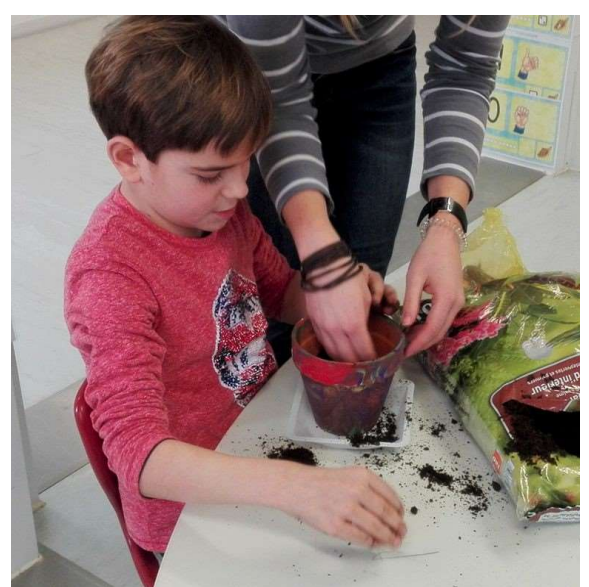

Woche 28 der Zwetschken-Gruppe

In dieser Woche drehte sich alles um die Themen Pflanzen und Frühblüher. Wir wissen jetzt, was eine Pflanze zum Wachsen braucht und können viele Frühblüher erkennen und benennen. Dank unserer Praktikantin Miriam wissen wir jetzt auch, wie man Blumenzwiebel richtig einpflanzt. Wir freuen uns schon darauf, unseren Blumen beim Wachsen zuzusehen.

Passend zum Thema entstanden im Werksaal tolle Frühlingsbilder!

Gemeinsam macht lernen noch viel mehr Spaß.....

Danke Koloman!